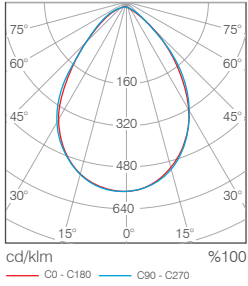

Özellikler / Specifications

Renk Seçenekleri / Colour Options

Fotometrik Bilgi / Photometric Data

Tavan Bilgi / Ceiling Data

DC jaklı kablolu
LED Modül /
DC detachable
cable for LED modules.