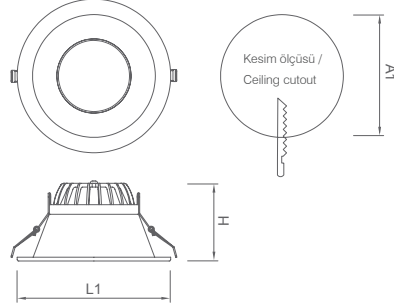

Özellikler / Specifications

Renk Seçenekleri / Colour Options

Fotometrik Bilgi / Photometric Data

Tavan Bilgi / Ceiling Data

DC jaklı kablolu
LED Modül /
DC detachable
cable for LED modules.

Teknik Çizim / Technical Drawing

Teknik Bilgi / Technical Data

Güç (W)	Çıkış / Output Lumen (lm)	Verimlilik (lm/W)	CRI (Ra)	Renk Sıcaklığı Colour Temp. (K)	Ölçüler / Dimensions (mm)					Ağırlık Weight (kg)	Ürün Kodu Item Code
					A1	A2	L1	L2	H		
9W	900	100	>80	4000	85	-	95	-	70	0,7	261 5 095 3 009D
9W	900	100	>80	4000	110	-	140	-	70	0,8	261 5 140 4 009D
18W	1900	105	>80	4000	180	-	200	-	110	1,2	261 5 200 3 018D
18W	1900	105	>80	4000	180	-	230	-	110	1,3	261 5 230 4 018D
28W	3000	107	>80	4000	220	-	250	-	130	1,4	261 5 250 3 028D
28W	3000	107	>80	4000	220	-	280	-	130	1,6	261 5 280 4 028D